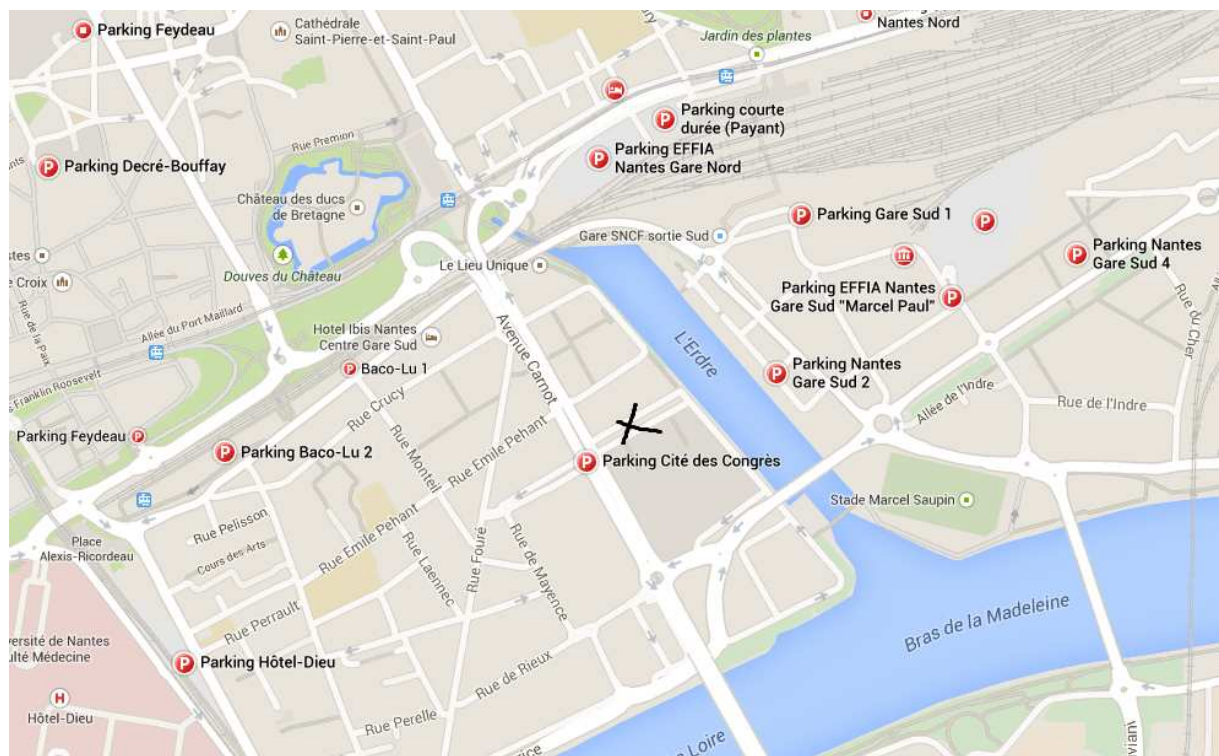

Manifestation du 24 Novembre 2014 à la Cité des congrès de Nantes de 13h30 à 18h30

« **NON** à la politique d'inaccessibilité,
OUI à l'accessibilité universelle ! »

Les transports en commun desservant la cité des congrès :

Pour rejoindre la Cité des congrès à partir des arrêts de transports en commun :

Duchesse Anne : Tramway 1

Lieu Unique : Bus C3

Hôtel Dieu : Tramway 2 et 3

Les parkings proches de la cité des congrès :

Les places « Personnes à mobilité réduite » proches de la cité des congrès :