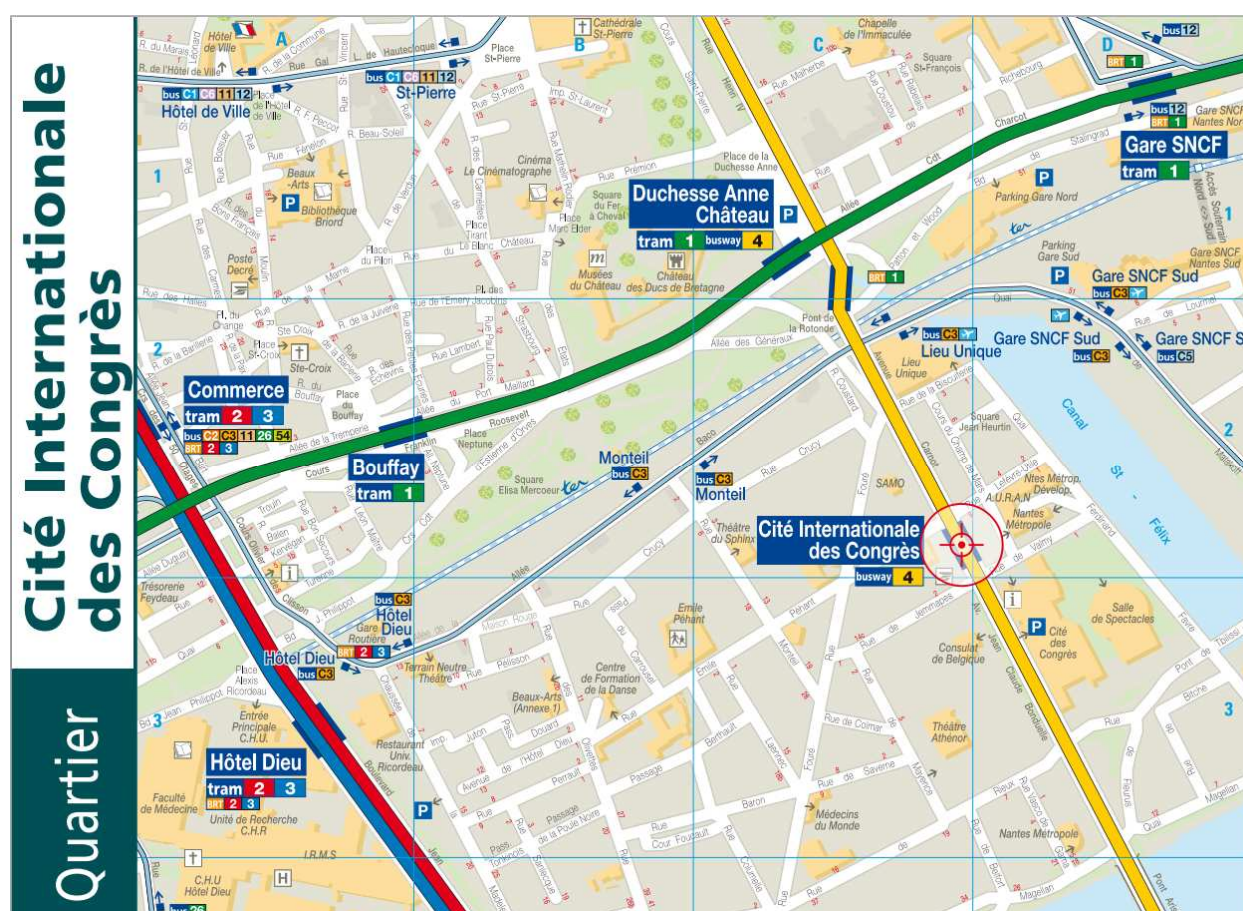

Manifestation du 24 Novembre 2014 à la Cité des congrès de Nantes de 13h30 à 18h30

« **NON** à la politique d'inaccessibilité,
OUI à l'accessibilité universelle ! »

Les transports en commun desservant la cité des congrès :

Pour rejoindre la Cité des congrès à partir des arrêts de transports en commun :

Duchesse Anne : Tramway 1

Lieu Unique : Bus C3

Hôtel Dieu : Tramway 2 et 3

Les parkings proches de la cité des congrès :

Les places « Personnes à mobilité réduite » proches de la cité des congrès :