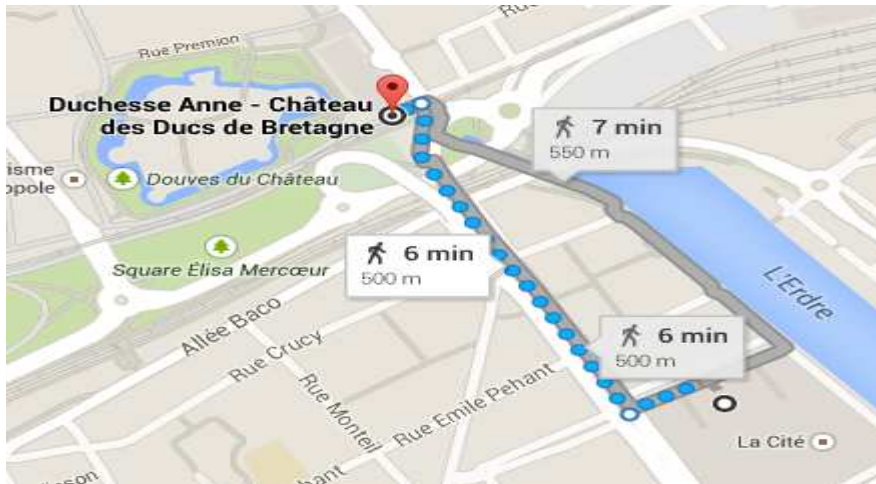

Manifestation du 24 Novembre 2014 à la Cité des congrès de Nantes de 13h30 à 18h30

« **NON** à la politique d'inaccessibilité,
OUI à l'accessibilité universelle ! »

Les transports en commun desservant la cité des congrès :

Pour rejoindre la Cité des congrès à partir des arrêts de transports en commun :

Duchesse Anne : Tramway 1

Lieu Unique : Bus C3

Hôtel Dieu : Tramway 2 et 3

Les parkings proches de la cité des congrès :

Les places « Personnes à mobilité réduite » proches de la cité des congrès :