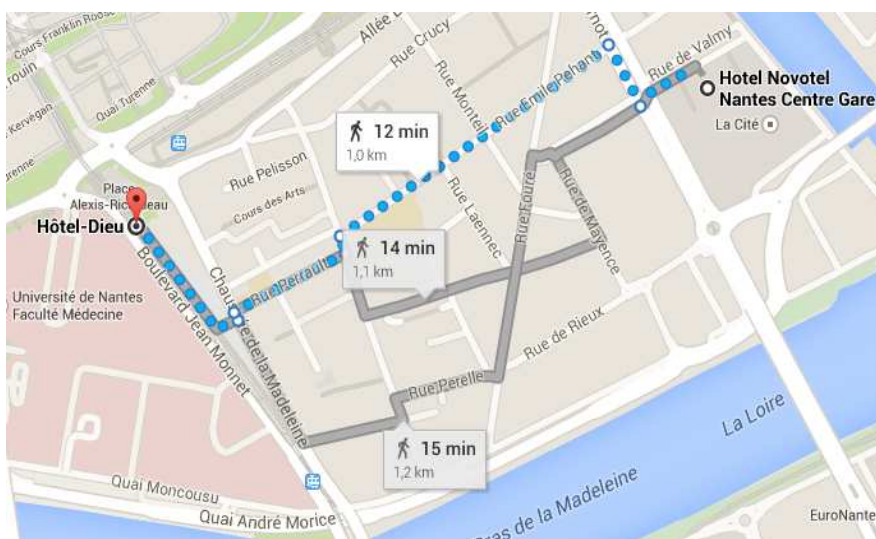

Manifestation du 24 Novembre 2014 à la Cité des congrès de Nantes de 13h30 à 18h30

« **NON** à la politique d'inaccessibilité,
OUI à l'accessibilité universelle ! »

Les transports en commun desservant la cité des congrès :

Pour rejoindre la Cité des congrès à partir des arrêts de transports en commun :

Duchesse Anne : Tramway 1

Lieu Unique : Bus C3

Hôtel Dieu : Tramway 2 et 3

Les parkings proches de la cité des congrès :

Les places « Personnes à mobilité réduite » proches de la cité des congrès :